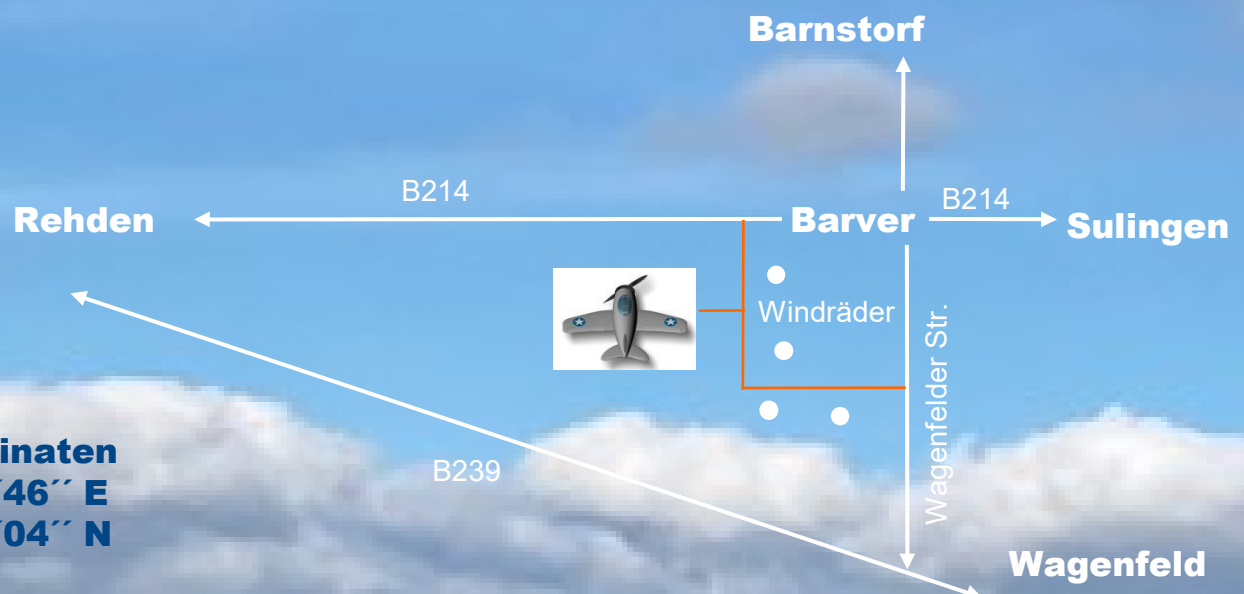

Modellflugclub
Barver e.V.

Modellflug beim MFC - Barver

SAMSTAG & SONNTAG

17. und 18. Mai

www.mfc-barver.com

Koordinaten
8°33'46'' E
52°36'04'' N